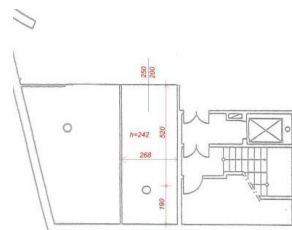

BIELLA CENTRO BOX AUTO

Prezzo: € 16.000

Rif.: 1966

BOX AUTO

Biella (BI) Via Colombo, zona centralissima e comodissima, proponiamo in vendita ampia e comoda autorimessa singola di mq. 21 catastali. L'autorimessa è al 2° piano interrato ed è servita da ascensore. Spese condominiali annue €. 280 c.a.