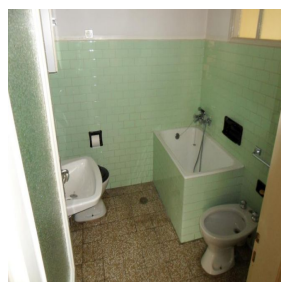

OCCHIEPPO INFERIORE PORZIONE DI CASA

Prezzo: € 60.000

Rif.: 1944

PORZIONE DI CASA

Occhieppo Inf. (BI) Via Schiapparelli n. 40, proponiamo in vendita porzione di casa da terra a tetto così composta: Piano terreno: 3 cantine e terreno di Mq. 175 mq. c.a con entrostanti due porzioni di fabbricato rustico disposte su 2 piani aventi una superficie complessiva lorda catastale pari a Mq. 96 c.a. Piano primo: due alloggi composti ciascuno da cucina, sala, camera, bagno e balcone. Possibilità di fusione con ricavo alloggio con soggiorno, cucina, 4 camere, 2 bagni e 2 balconi. Superficie lorda catastale complessiva pari a Mq. 170 c.a. Riscaldamento a gas metano. L'immobile necessita di interventi di ristrutturazione.